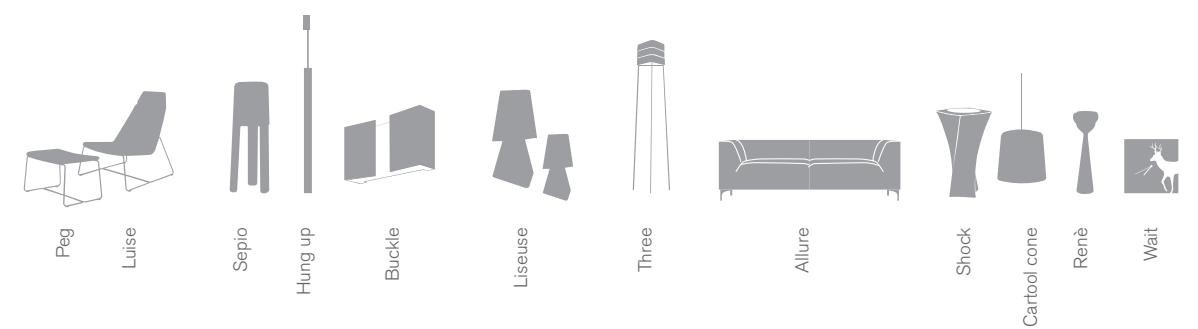

2
Tavolino 120x60. Coffee table 120x60. Table basse 120 x 60. Beistelltisch 120 x 60. Mesa de 120x60.

4
Tavolino 120x60. Coffee table 120x60. Table basse 120 x 60. Beistelltisch 120 x 60. Mesa de 120x60.