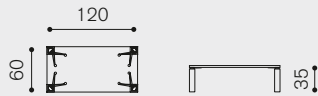

3
Tavolino 120x120. Coffee table 120x120. Table basse 120 x 120. Beistelltisch 120 x 120. Mesa de 120x120.

4
Tavolino 120x60. Coffee table 120x60. Table basse 120 x 60. Beistelltisch 120 x 60. Mesa de 120x60.

Dimensions & Finishes

Tao

Caratteristiche tecniche

Technical characteristic. Caractéristiques techniques. Technische produktarte. Características técnicas.

Tavolino da 120x60

Coffee table 120x60
Table basse 120 x 60
Beistelltisch 120 x 60
Mesa de 120x60

Tavolino da 120x120

Coffee table 120x120
Table basse 120 x 120
Beistelltisch 120 x 120
Mesa de 120x120

Finiture

Finishes. Finitions. Ausführungen. Acabados.

Piani Melaminico

Melamine tops
Plateau mélamine
Melaminharzplatten
Sobre melamina