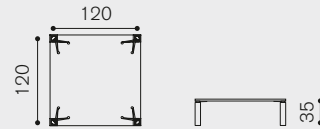

3
Tavolino 120x120. Coffee table 120x120. Table basse 120 x 120. Beistelltisch 120 x 120. Mesa de 120x120.

4
Tavolino 120x60. Coffee table 120x60. Table basse 120 x 60. Beistelltisch 120 x 60. Mesa de 120x60.

Dimensions & Finishes

Tao

Caratteristiche tecniche

Technical characteristic. Caractéristiques techniques. Technische produktarte. Características técnicas.

Tavolino da 120x60

Coffee table 120x60
Table basse 120 x 60
Beistelltisch 120 x 60
Mesa de 120x60

Tavolino da 120x120

Coffee table 120x120
Table basse 120 x 120
Beistelltisch 120 x 120
Mesa de 120x120

Finiture

Finishes. Finitions. Ausführungen. Acabados.

Piani Melaminico

Melamine tops
Plateau mélamine
Melaminharzplatten
Sobre melamina