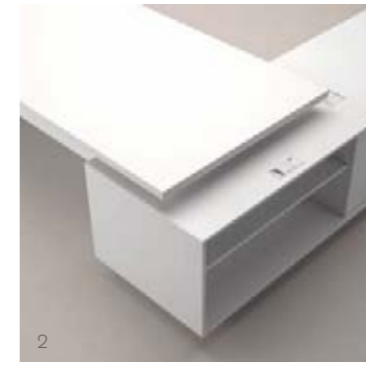

1

2

3

4

5

6

1
Passacavi. Outlet. Obturateur. Kabelaussch. Pasacables.

2
Posizione mobile dattilo 1. Side desk configuration 1. Position du meuble de retour 1. Position der Standcontainer 1. Posición móvil apéndice 1.

3
Posizione mobile a dattilo 2. Side desk configuration 2. Position du meuble de retour 2. Position der Standcontainer 2. Posición móvil apéndice 2.

4
Mobile dattilo. Side unit. Meuble de retour. Ansatzcontainer. Movil de apéndice.

5
Cablaggio mobile dattilo. Wire management side unit. Cablage du meuble de retour. Verkabelung der Stand-Technick-Container. Canalización apéndice.

6
Flip top. Flip top. "Flap pivotant". Klappe. Solapa.