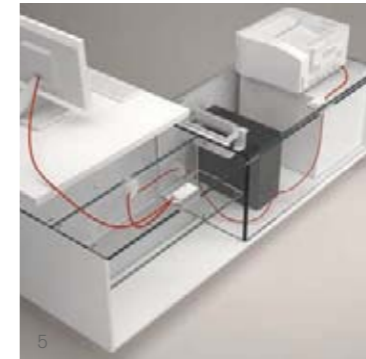

Ce système de direction se distingue par son meuble de rangement, qui outre à supporter le bureau et à offrir une large surface d'appoint, répond aussi à une double fonction de rangement: à l'extérieur avec des tablettes ouvertes, à l'intérieur avec des tiroirs et un compartiment pour l'hard-disk. Tout ceci avec un esthétisme sobre et important, toujours à l'aise quel que soit le style du bureau.

1

2

3

4

5

6

1
Passacavi. Outlet. Obturateur. Kabelaussch. Pasacables.

2
Posizione mobile dattilo 1. Side desk configuration 1. Position du meuble de retour 1. Position der Standcontainer 1. Posición móvil apéndice 1.

Dieses Direktionseinrichtungssystem zeichnet sich durch das Element aus, das nicht nur den Schreibtisch trägt, sondern auch eine große Arbeitsplatte bietet und eine doppelte Stauraumfunktion erfüllt: außen ein Offenfach mit Fachböden, innen Schubladen und ein Fach für die Festplatte. All dies mit einer essentiellen und gleichzeitig bedeutenden Ästhetik, der es gelingt mit den unterschiedlichsten stilistischen Kontexten in Einklang zu stehen.