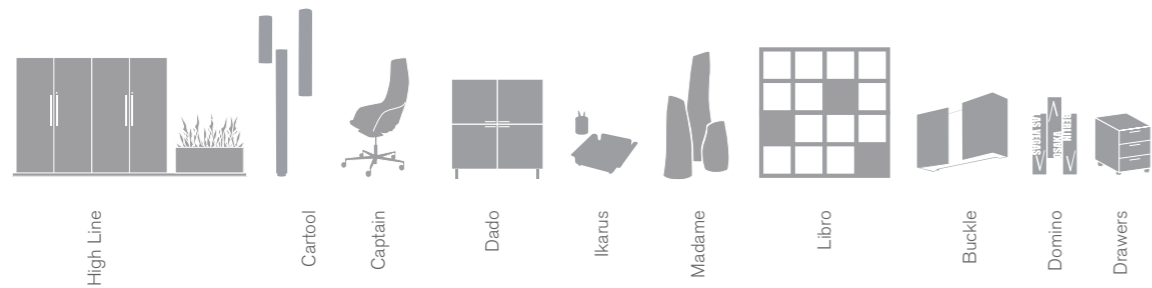

Executive area

Report

Questo sistema direzionale si contraddistingue per il mobile contenitore che oltre a sostenere la scrivania e ad offrire un ampio piano di servizio, assolve a una duplice funzione di contenimento: esternamente con ripiani a giorno, internamente con cassetti e vano per l'hard-disk. Tutto questo con un'estetica essenziale e importante al tempo stesso, capace di porsi in sintonia con i più diversi contesti stilistici.

Ce système de direction se distingue par son meuble de rangement, qui outre à supporter le bureau et à offrir une large surface d'appoint, répond aussi à une double fonction de rangement: à l'extérieur avec des tablettes ouvertes, à l'intérieur avec des tiroirs et un compartiment pour l'hard-disk. Tout ceci avec un esthétisme sobre et important, toujours à l'aise quel que soit le style du bureau.

3
Posizione mobile a dattilo 2. Side desk configuration 2. Position du meuble de retour 2. Position der Standcontainer 2. Posición móvil apéndice 2.

4
Mobile dattilo. Side unit. Meuble de retour. Ansatzcontainer. Movil de apéndice.

Dieses Direktionseinrichtungssystem zeichnet sich durch das Element aus, das nicht nur den Schreibtisch trägt, sondern auch eine große Arbeitsplatte bietet und eine doppelte Stauraumfunktion erfüllt: außen ein Offenfach mit Fachböden, innen Schubladen und ein Fach für die Festplatte. All dies mit einer essentiellen und gleichzeitig bedeutenden Ästhetik, der es gelingt mit den unterschiedlichsten stilistischen Kontexten in Einklang zu stehen.