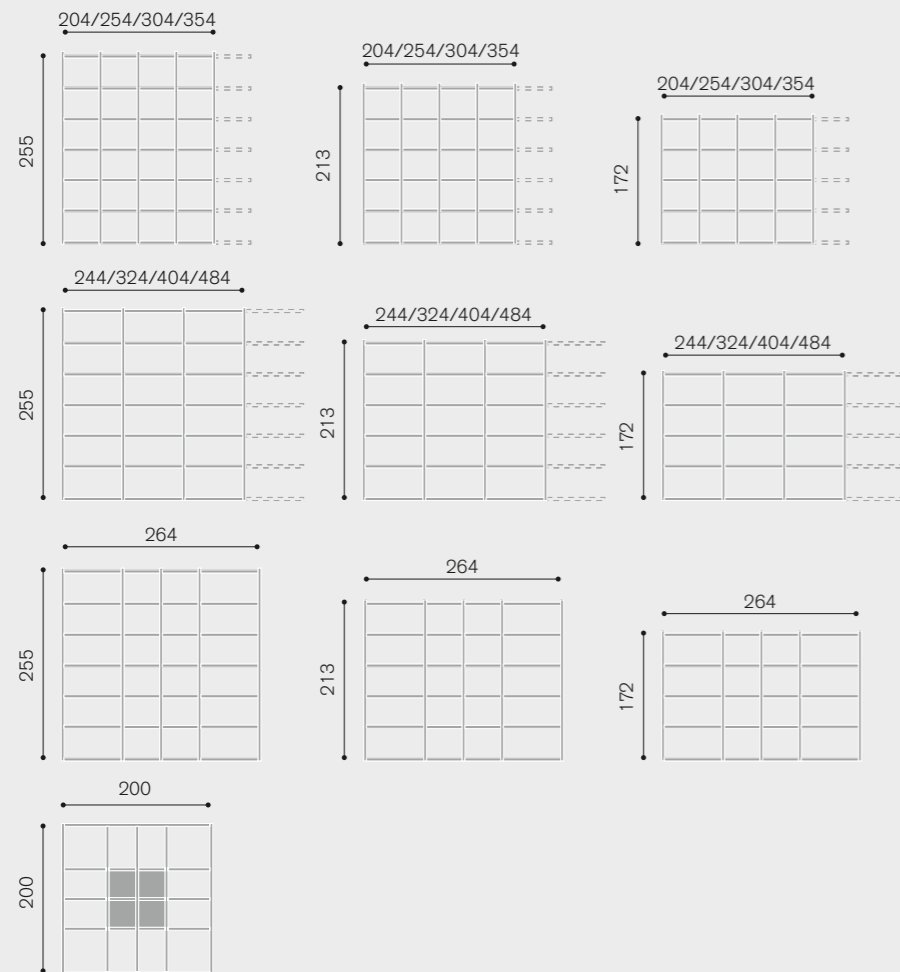

Libreria

Cabinet with doors. Librairie. Regal. Armario med.Abier.