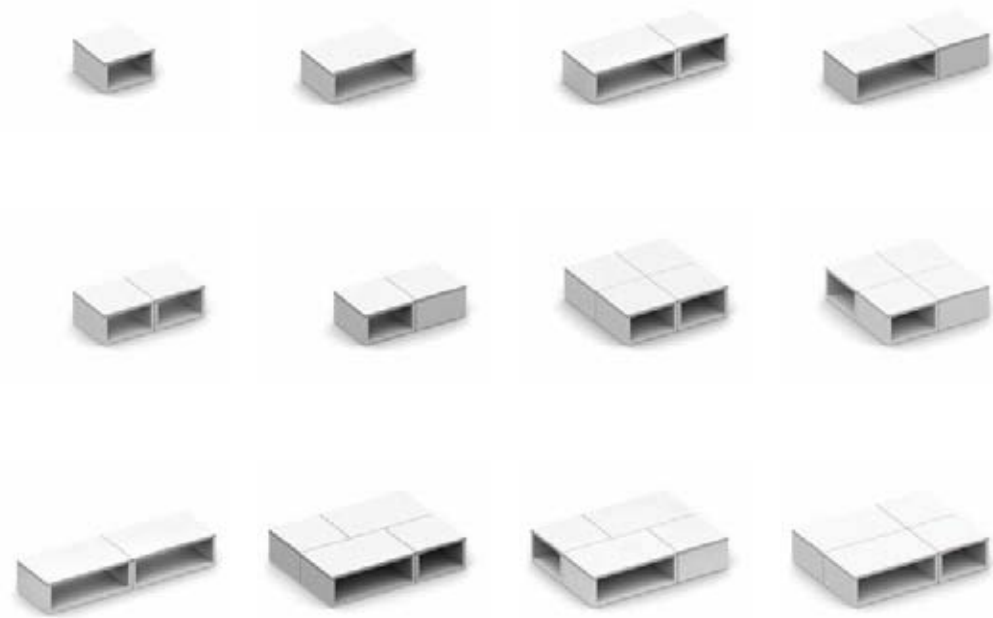

Welcome area

Kuadra

Kuadra

Sinetica Design Lab

Nell'area lounge come nella reception, è importante creare un'atmosfera accogliente ed elegante, anche utilizzando pochi semplici elementi. Tavolino e contenitore allo stesso tempo, Kuadra consente di dare vita a tante soluzioni diverse, partendo da due soli moduli: uno quadrato ed uno rettangolare. Il suo stile piacevolmente lineare si adatta ad ogni contesto, in sintonia con le lampade, le sedute e gli accessori proposti da Sinetica.

In the lounge area as in the reception one, it is important to create a warm and elegant atmosphere, even using a few simple elements. A table and a container at the same time, Kuadra allow generating several different solutions, starting with only two modules: a square and a rectangular one. Its nicely linear style fits in every context, in harmony with the lamps, the chairs and accessories proposed by Sinetica.

Dans l'espace lounge comme pour l'accueil, il est important de créer une atmosphère accueillante et élégante, même avec quelques simples éléments. À la fois rangement et table basse, Kuadra permet de créer plusieurs différentes solutions uniquement à partir de deux modules: un module carré et un module rectangulaire. Son style agréablement linéaire s'adapte à tous les contextes, en syntonie avec les lampes, les sièges et les accessoires proposés par Sinetica.

En el área lounge, al igual que en recepción, es importante crear una atmósfera acogedora y elegante, utilizando pocos elementos y sencillos. Mesita y mueble contenedor al mismo tiempo, Kuadra permite dar vida a multitud de composiciones distintas, a partir de solo dos módulos: uno cuadrado y uno rectangular. Su agradable estilo lineal se adapta a cualquier contexto, en sintonía con las lámparas, las sillas y los accesorios propuestos por Sinetica.